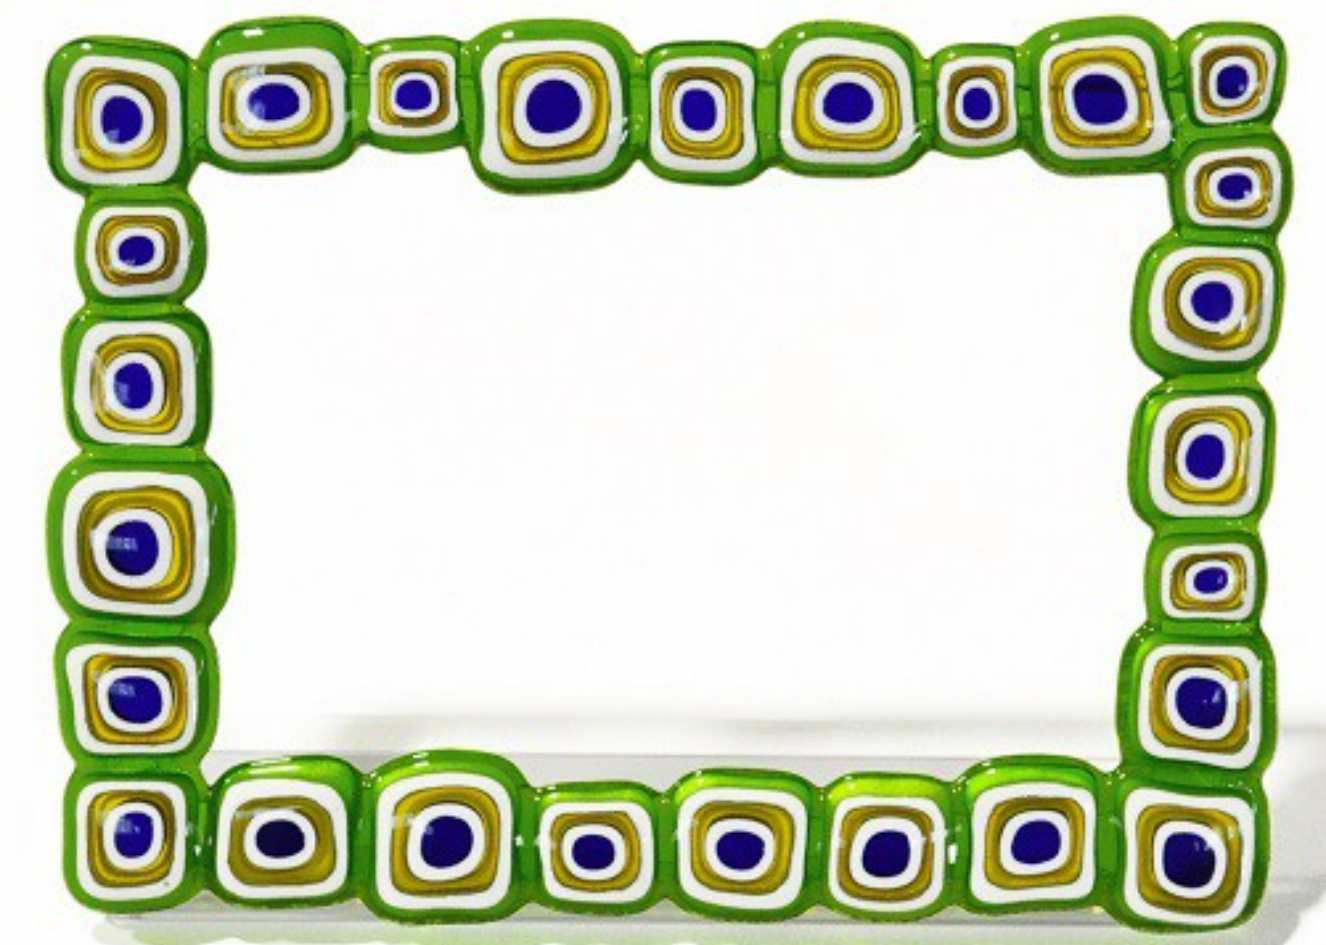

CMU 05

PORTAFOTO IN PLEXIGLAS
CON MURRINE
CM 14 X 18 (H)

TRIS 05

PORTACHIAVI IN METALLO
CON CON MURRINE