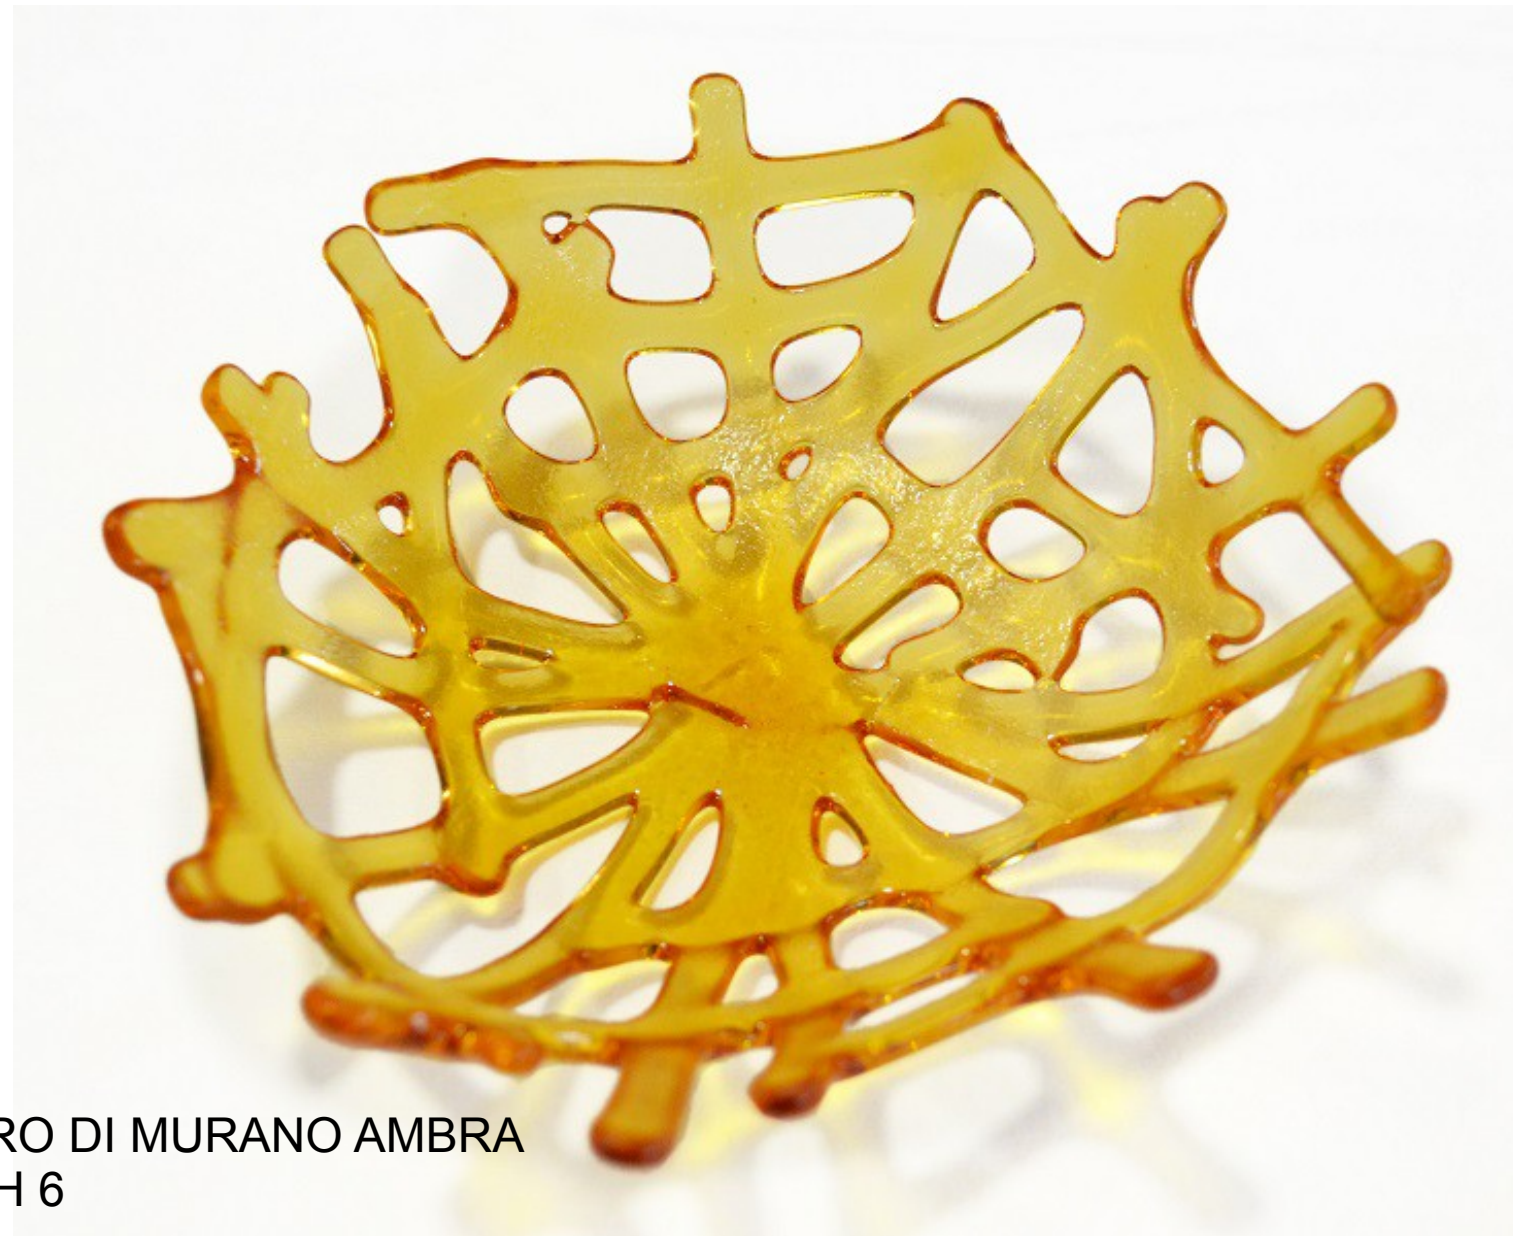

AMU 02

CESTINO IN VETRO DI MURANO AMBRA
Ø CM DA 16 a 17 H 6