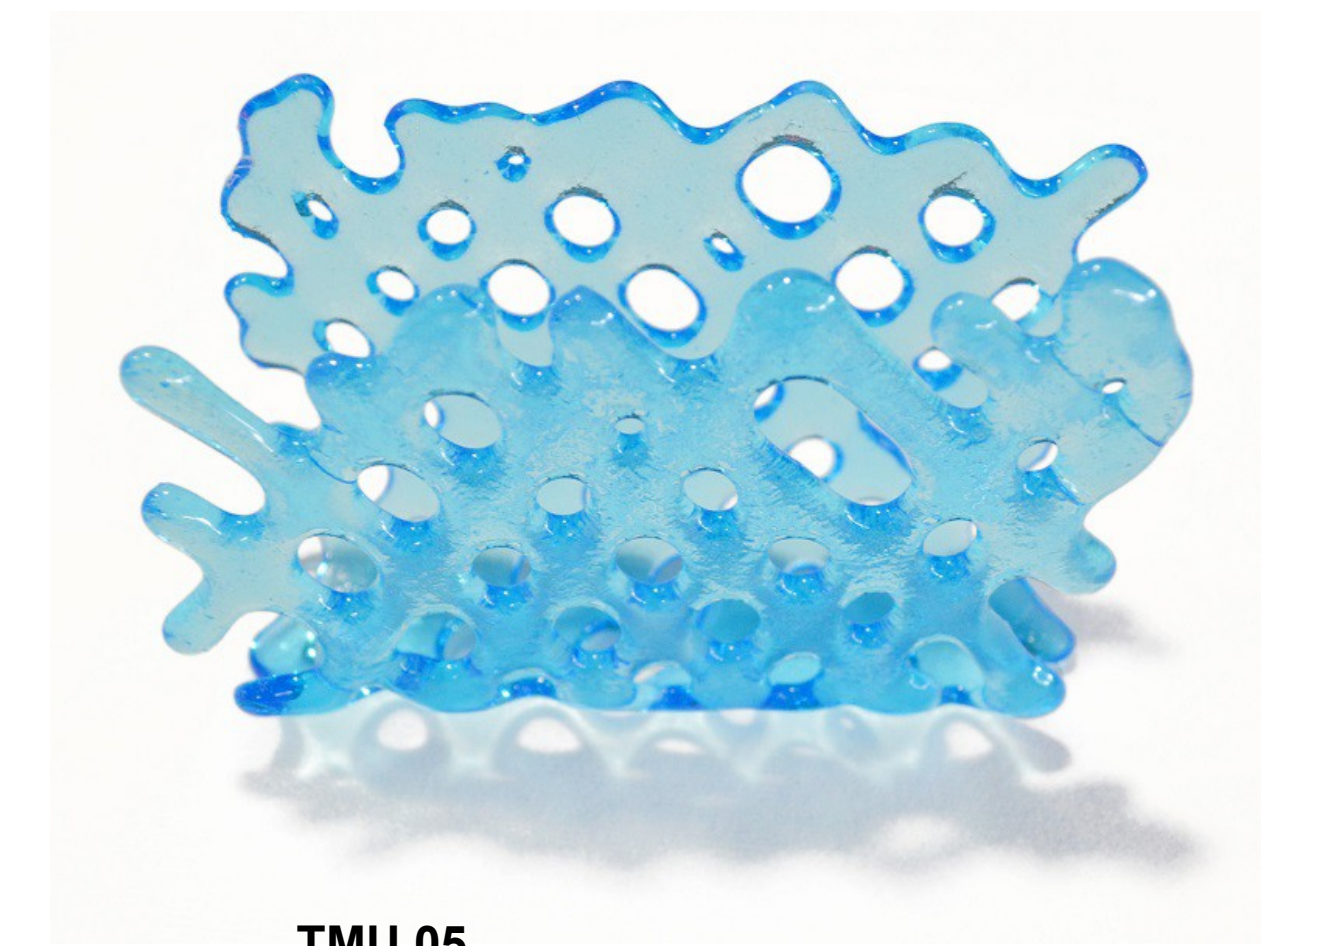

TMU 05
PORTATOVAGLIOLI IN VETRO DI MURANO
CM 9 X 4 X 13 (H)