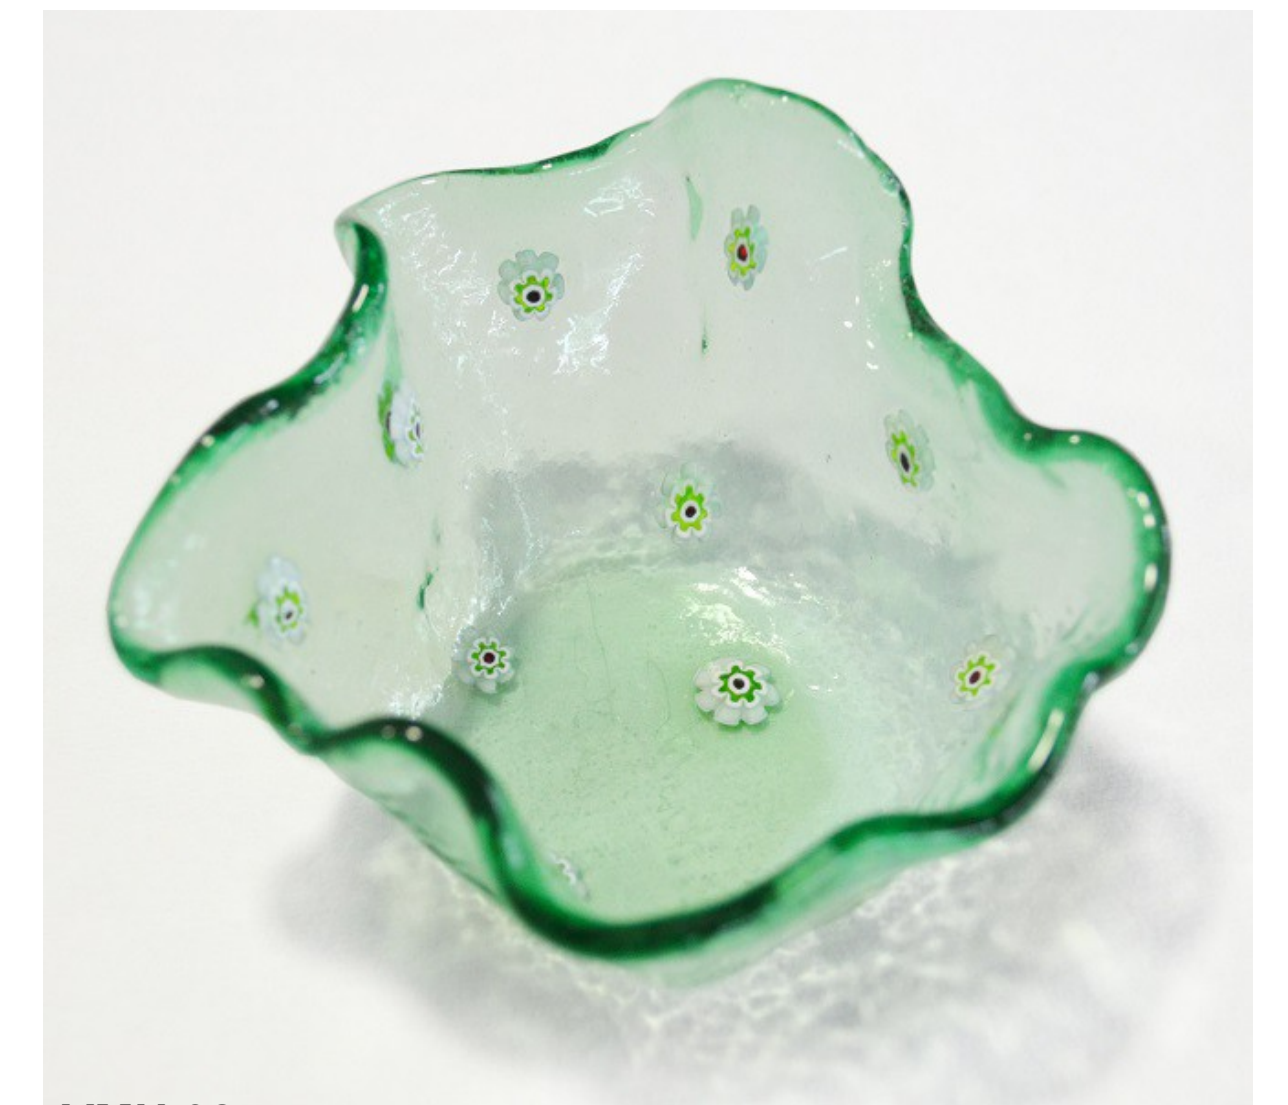

VMU 02

CIOTOLA VETRO DI MURANO
CON MURRINE
Ø CM DA 10 A 12