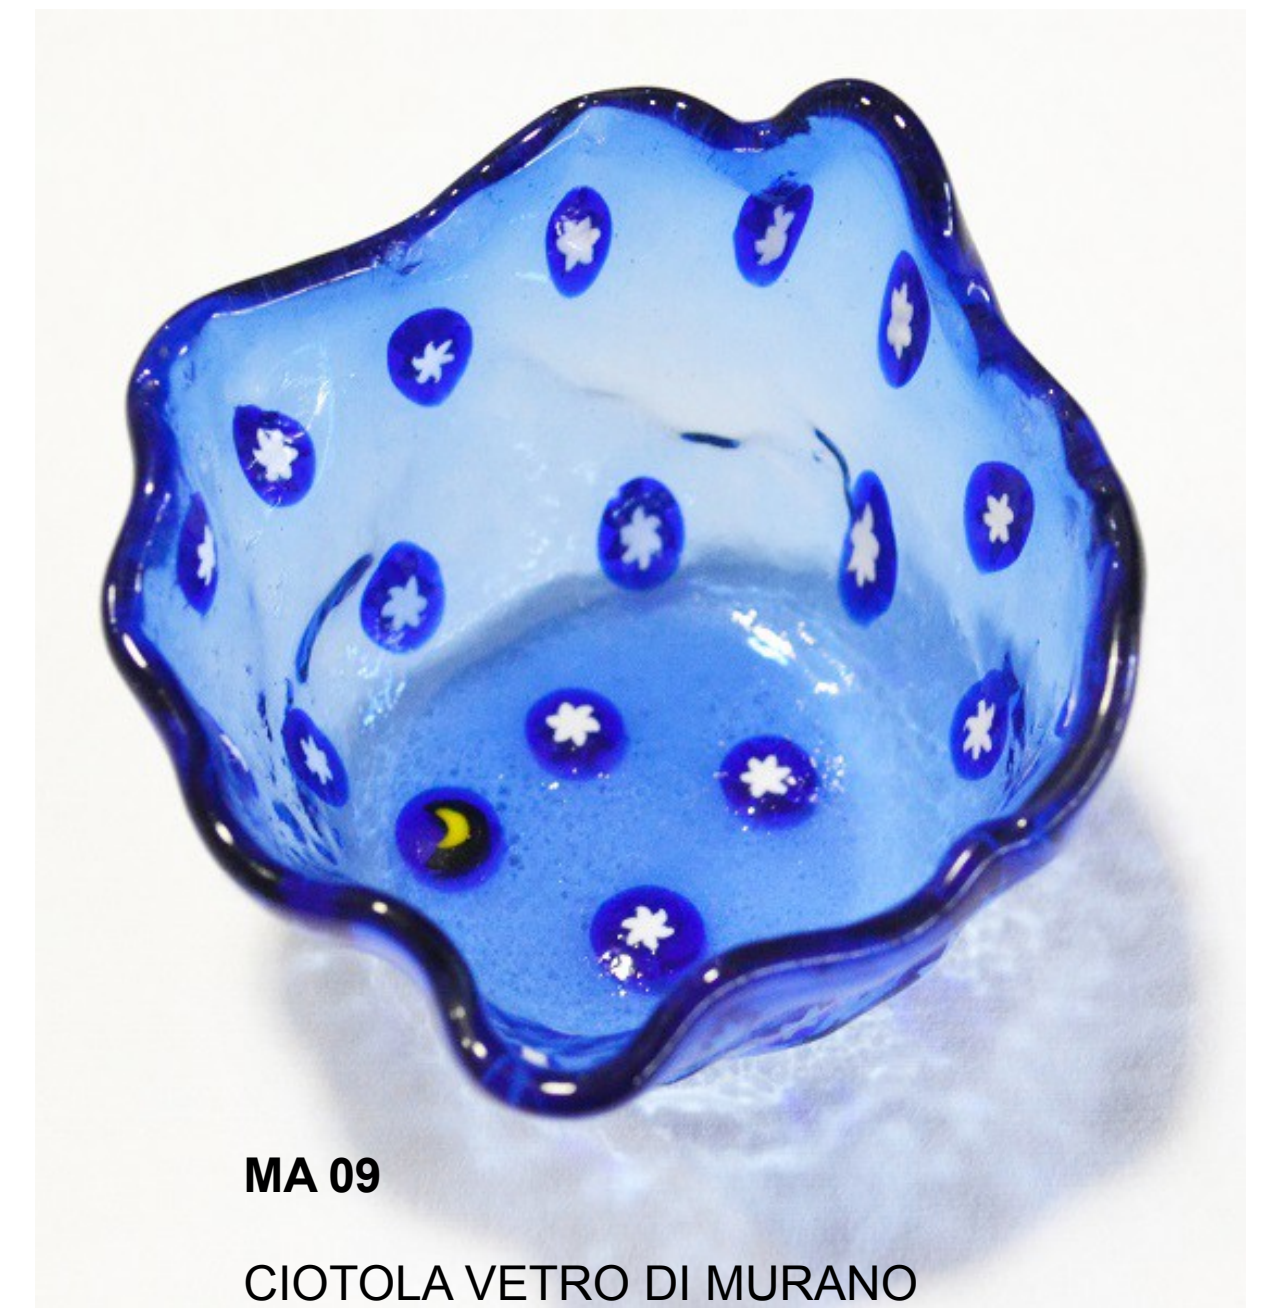

MA 09

CIOTOLA VETRO DI MURANO
CON MURRINE
Ø CM DA 10 A 12