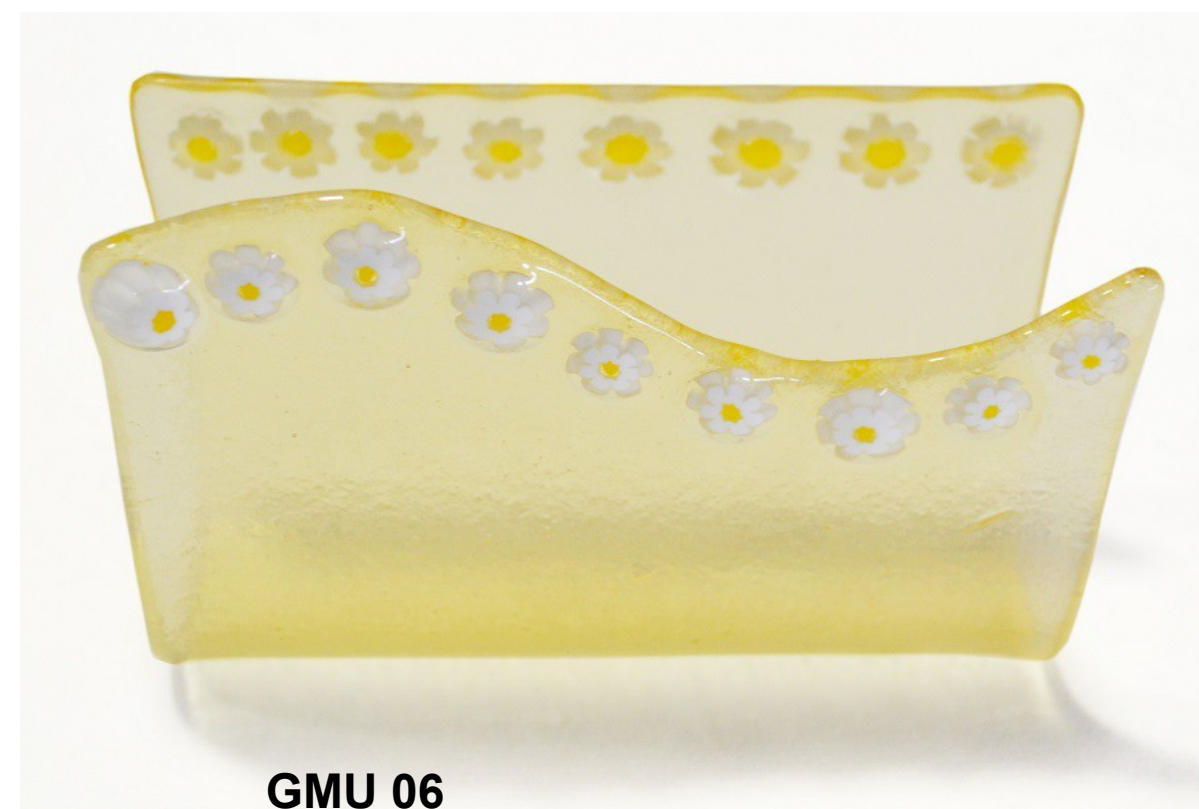

GMU 02

CIOTOLA IN VETRO DI MURANO
CON MURRINE
Ø CM DA 10 A 12

GMU 06

PORTATOVAGLIOLI IN VETRO DI MURANO
CON MURRINE
CM 12 X 4 X 7 (H)

GMU 01

PIATTINO IN VETRO DI MURANO
CON MURRINE
CM 12X12

GMU 05

PORTATOVAGLIOLI IN VETRO DI MURANO
CM 9 X 4 X 13 (H)