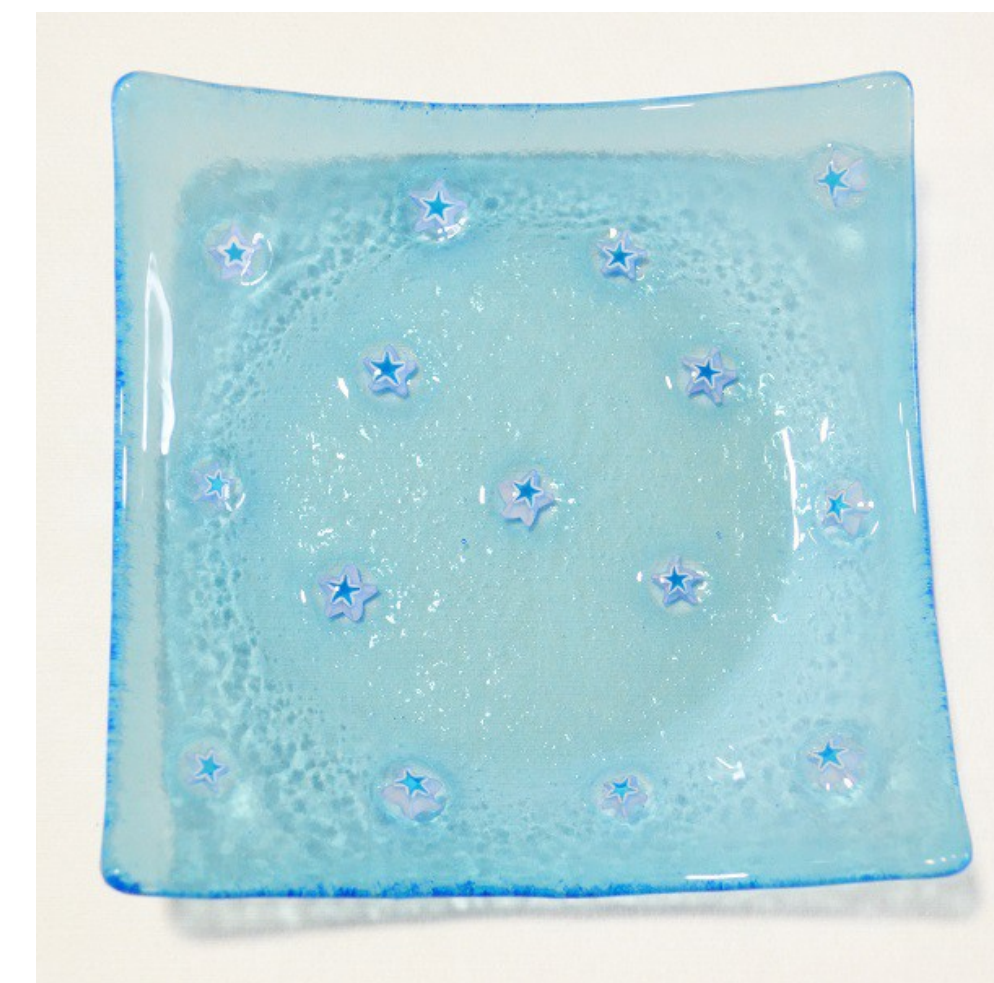

CM 04
CIOTOLINA
VETRO DI MURANO
Ø CM DA 5 A 7

TMU 18

PORTAFOTO IN PLEXIGLAS
CON VETRO DI MURANO E
MURRINE
CM 10 X 15 (H)

TMU 02

CIOTOLA VETRO DI MURANO
CON MURRINE
Ø CM DA 10 A 12

TMU 06

PORTATOVAGLIOLI IN VETRO DI MURANO CON MURRINE
CM 12 X 4 X 7 (H)