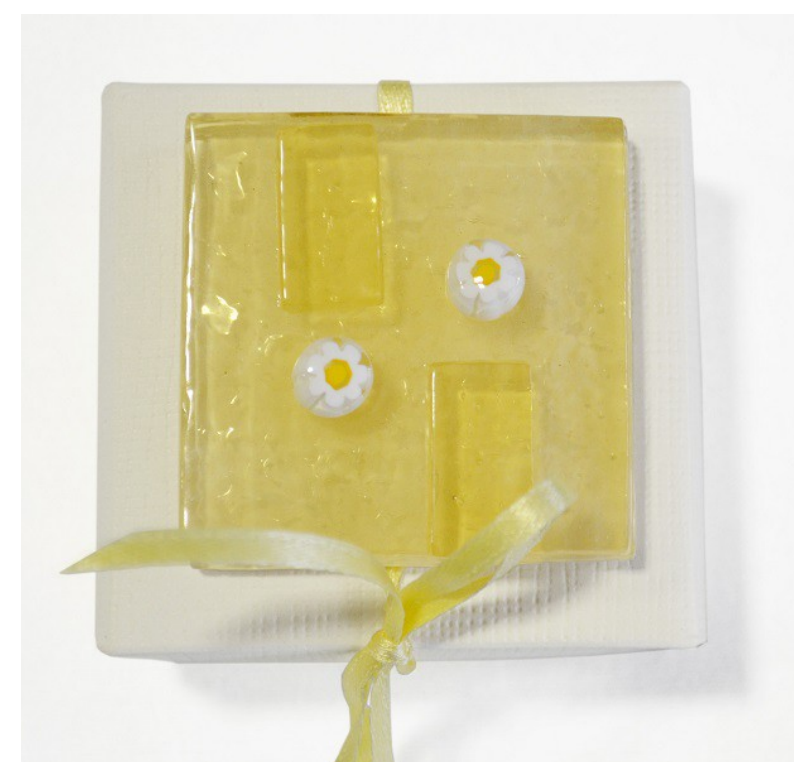

GMU 12

SCATOLA IN CARTONCINO CON
DECORO IN VETRO DI MURANO
E MURRINE
CM 5X5X4,5(H)

GMU 07

SCATOLA IN CARTONCINO CON
DECORO IN VETRO DI MURANO
E MURRINE CM 6X6X4,5

GMU 13

SCATOLA IN CARTONCINO CON
DECORO IN VETRO DI MURANO
E MURRINE
CM 5X5X4,5(H)