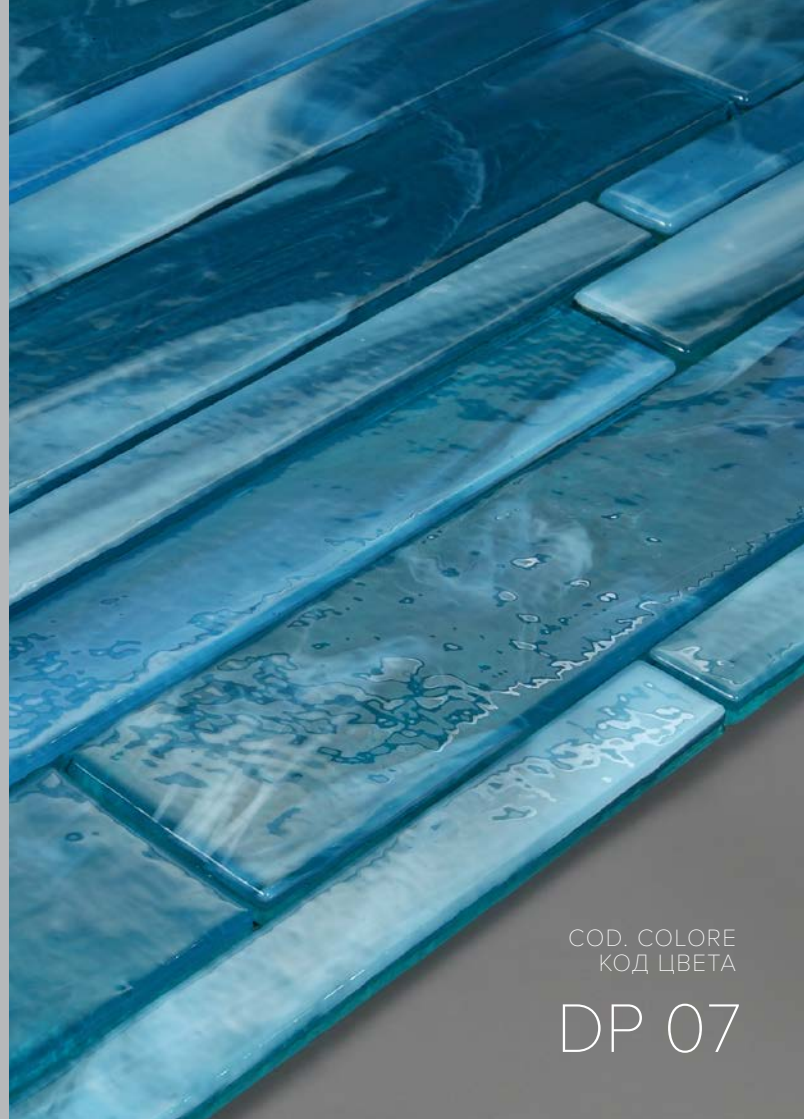

DEEPPOOLS®

COD. COLORE
КОД ЦВЕТА

DP 07