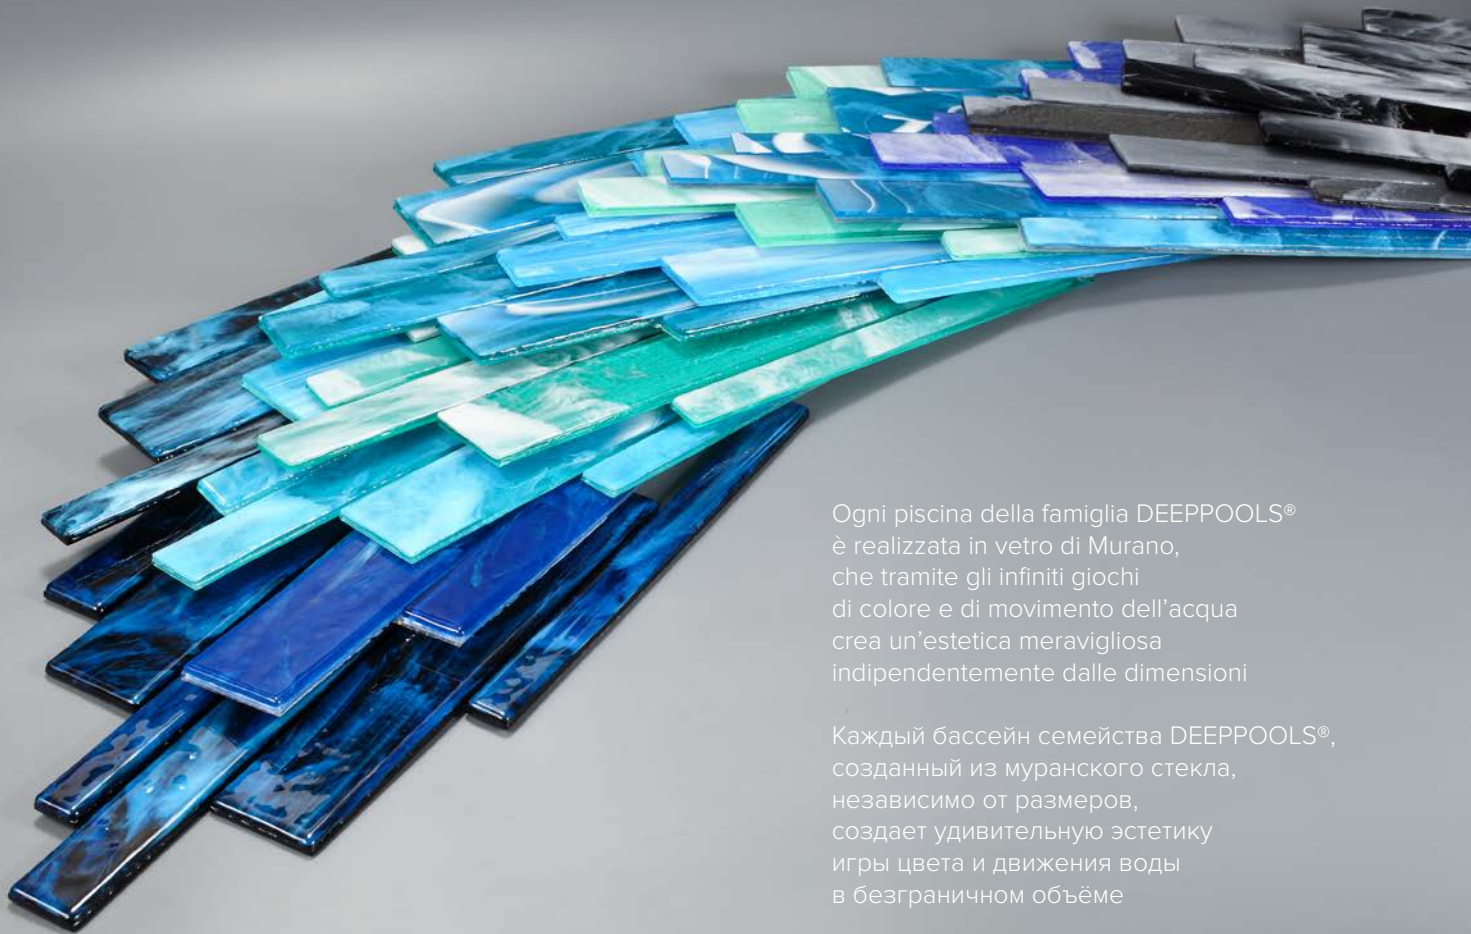

D.I.PIU'

ANDRETTO® DESIGN

DEEPPPOOLS®

murano glass
100% italian handmade

DEEPPOOLS®

Ogni piscina della famiglia DEEPPOOLS®
è realizzata in vetro di Murano,
che tramite gli infiniti giochi
di colore e di movimento dell'acqua
crea un'estetica meravigliosa
indipendentemente dalle dimensioni