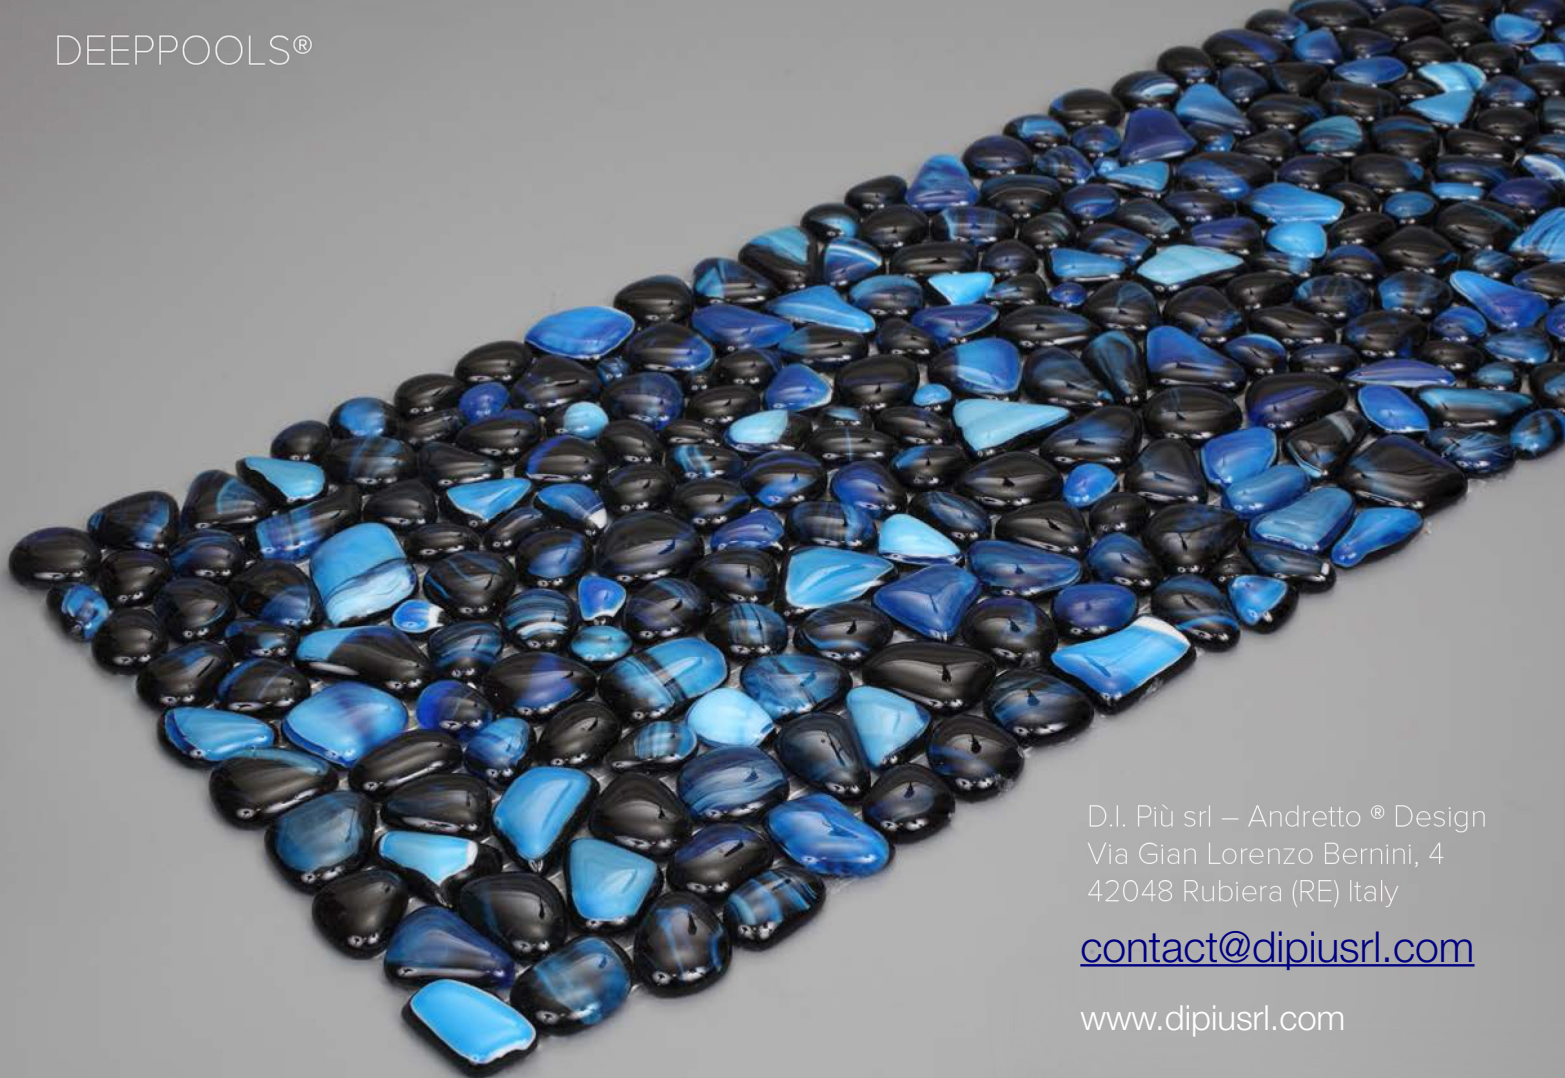

DEEPPOOLS®

D.I. Più srl – Andretto® Design
Via Gian Lorenzo Bernini, 4
42048 Rubiera (RE) Italy

contact@dipiusrl.com

www.dipiusrl.com